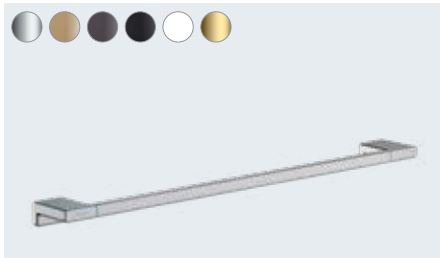

AddStoris
Bath towel rail
41747, -000, -140, -340, -670, -700, -990