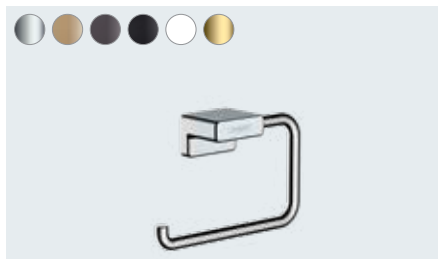

AddStoris
Towel ring
41754, -000, -140, -340, -670, -700, -990

AddStoris
Roll holder without cover
41771, -000, -140, -340, -670, -700, -990