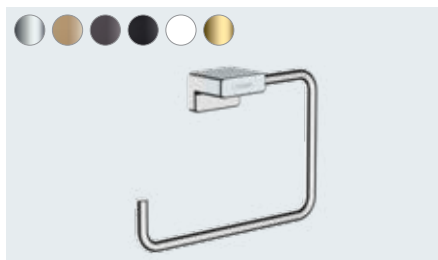

**AddStoris**  
Towel holder twin-handle  
# 41770, -000, -140, -340, -670, -700, -990

**AddStoris**  
Towel ring  
# 41754, -000, -140, -340, -670, -700, -990

**AddStoris**  
Corner basket  
# 41741, -000, -140, -340, -670, -700, -990